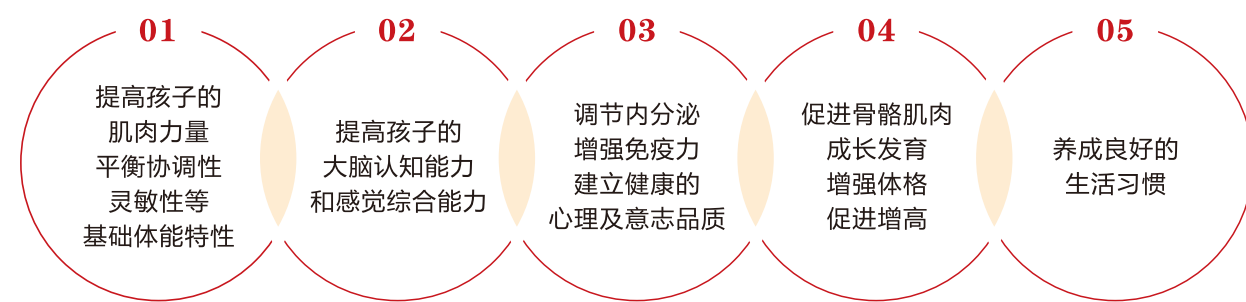

少儿体适能优势

Advantages Of Children's Physical Fitness