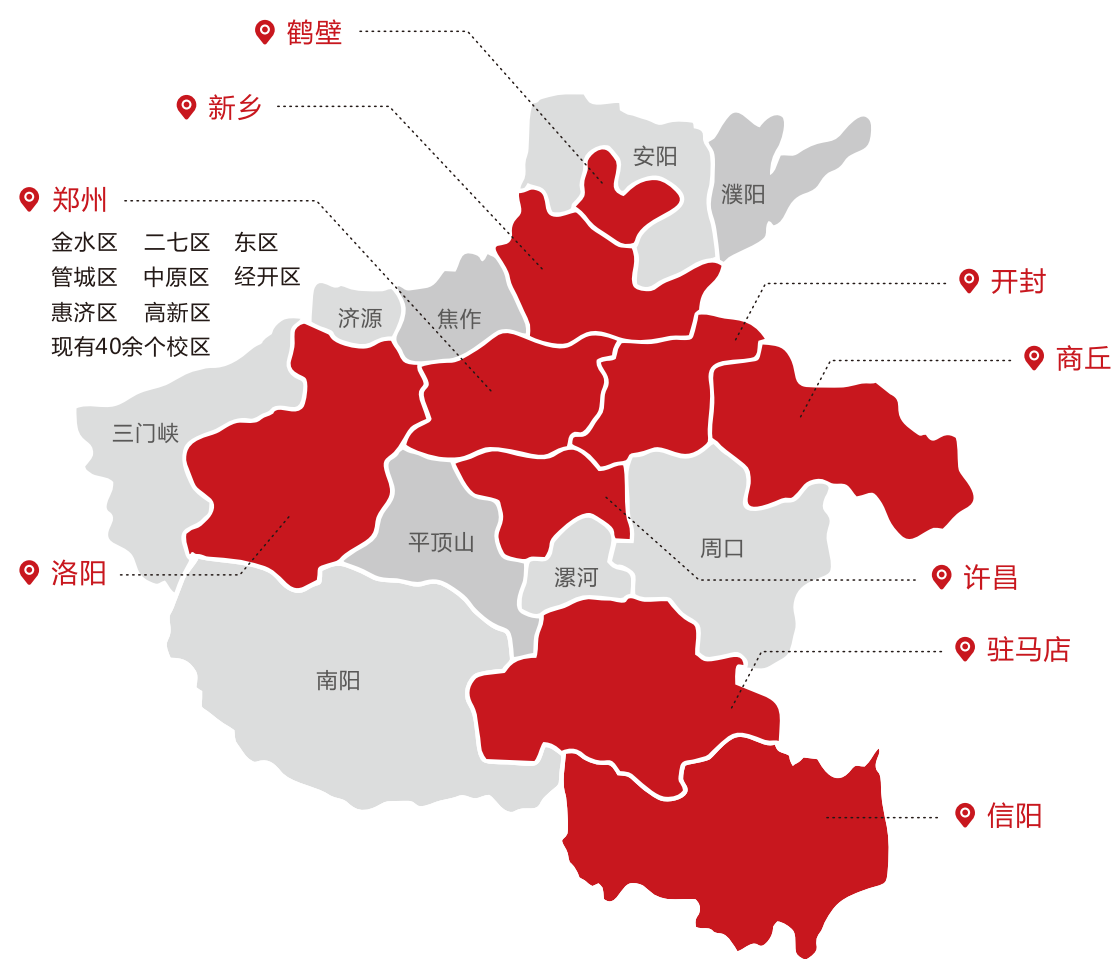

### 体育单招

Sports Single Move

由各高校自行组织考试，单独划线，单  
独录取，录取学生跟参加普通高考学生  
相同待遇。录取名单报生源所在地省招  
办和国家体育总局备案。每年三月份报  
名，四月下旬考试，与高考不冲突，学  
生可不参加高考，而且体育单招文化分  
要求比较低，都在300分以下。

### 体育统招

Sports Unified Recruitment

文化课考试是每年6月7、8、9日三  
天，在所在城市参加全国统一或者本省  
统一的考试；技术课考试在本省参加省  
招办主办的统一高考体育加试，加试时  
间一般是每年的3月到4月底，各个省自  
己安排时间。高等学校体育专业参加提  
前录取。

RUI-HUO-TI-YU

瑞火体育

PIN-PAI-JIE-SHAO

校区分布

### 我们致力于

打造专业体育训练团队，  
坚持用体育帮助相遇的每一位青少年

现有体育教练200余人  
运动健将8名  
一级运动员6名  
二级运动员17员  
线下学员20000余人

打造中国体育第一品牌  
让瑞火走出河南走向全国

Building The First Sports Brand In  
Chinalet Ruihuo Go Out Of Henan  
To The Whole Country