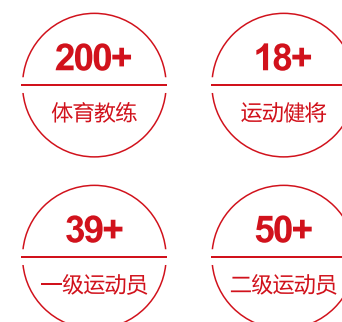

2016

河南瑞火体育活动策划有限公司成立于2016年，致力于打造河南省青少年U15体育培训第一品牌。

公司主要经营的项目有：幼儿篮球培训、幼儿足球培训、少儿体适能、中考体育培训、高考专项培训、校园体育服务等，培训覆盖全年龄段学员。

瑞火体育汇集河南省一线教学优秀教师，知名院校优秀毕业生，5年沉淀，狠抓教学！瑞火体育是主要针对中考体育及其他大型考试项目展开专业的体育培训班。经过教练不断实践，研究出更适合孩子们的特色教学模式！学员们的优异成绩以及家长们的口口相传使瑞火体育在培训领域成为业界公认的优秀团队。

打造完善的服务体系、丰富的教育资源、尽责的教练队伍，为客户做好全方位的服务。

体育 | 健康 | 赋能 | 服务

SPORTS HEALTHY EMPOWERMENT SERVICE

瑞火体育追求真善美，我们力争将知识价值的真、道德价值的善、审美价值的美，在体育中得到完美的统一！

瑞火体育现有体育教练200余人，运动健将18名，一级运动员39名，二级运动员50员，其他教练员均为名校优秀毕业生，有多项专业证书以及教师资格证，且大多担任过历年来中考体育监考官，其独特的教学模式，专业负责的授课态度，取得了无数学员和家长的好评。