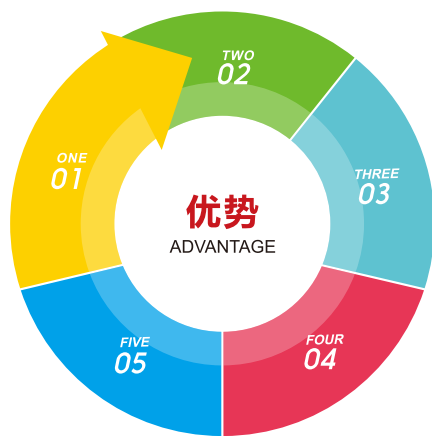

RUI-HUO-TI-YU

瑞火体育

PIN-PAI-JIE-SHAO

中考体育

助力每位学生，加强体育训练，选择瑞火，选择满分。

郑州中考体育考试项目

Sports Examination Items Of Zhengzhou High School Entrance Examination

必考项目 + 摇号统考项目 + 考生自选项目

- ① 必考项目：
  长跑（男子1000米，女子800米）
- ② 摇号统考项目：素质类+技能类
- ③ 自选项目：
  素质类一、二摇号后，考生自选

考试项目进行顺序为：考试8人为一组

- 先考一分钟跳绳/50米跑，
- 之后是实心球/立定跳远，
- 然后就是篮球绕杆/足球绕杆，
- 最后是1000米/800米长跑。

郑州市中考体育项目及分值		
	项目	分值
必考项目	男子1000米	20分
	女子800米	
素质类一	一分钟跳绳	14分
	50米跑	14分
素质类二	实心球	14分
	立定跳远	14分
技能类项目	篮球绕杆	14分
	足球绕杆	14分
	体质与健康过程管理	8分

我们的优势

Our Strengths

- 安全第一！专业至上！
  理论至上！责任担当！
- 小班制教学，一位老师带
  不超过10个学生。
- 室内室外场地40余块，
  安排学生就近上课。